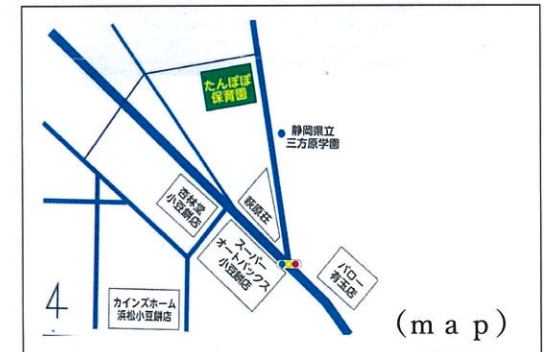

6月4日(土) 13:30分～ たんぽぽ保育園

【採用試験 日時・場所】

6月18日(土) 13:30分～ たんぽぽ保育園

\* 説明会への参加希望や採用試験への希望のある方、詳しい話を聞きたい方は、たんぽぽ保育園(電話 488-8700)までご一報ください。

田んぼでお米作りの実体験

QRコードにアクセスするとホームページに入れます。各園の様子、先輩保育士の声も載っています。

みんなでペタペタ楽しいな♪

お散歩大好き♪友だち大好き♪